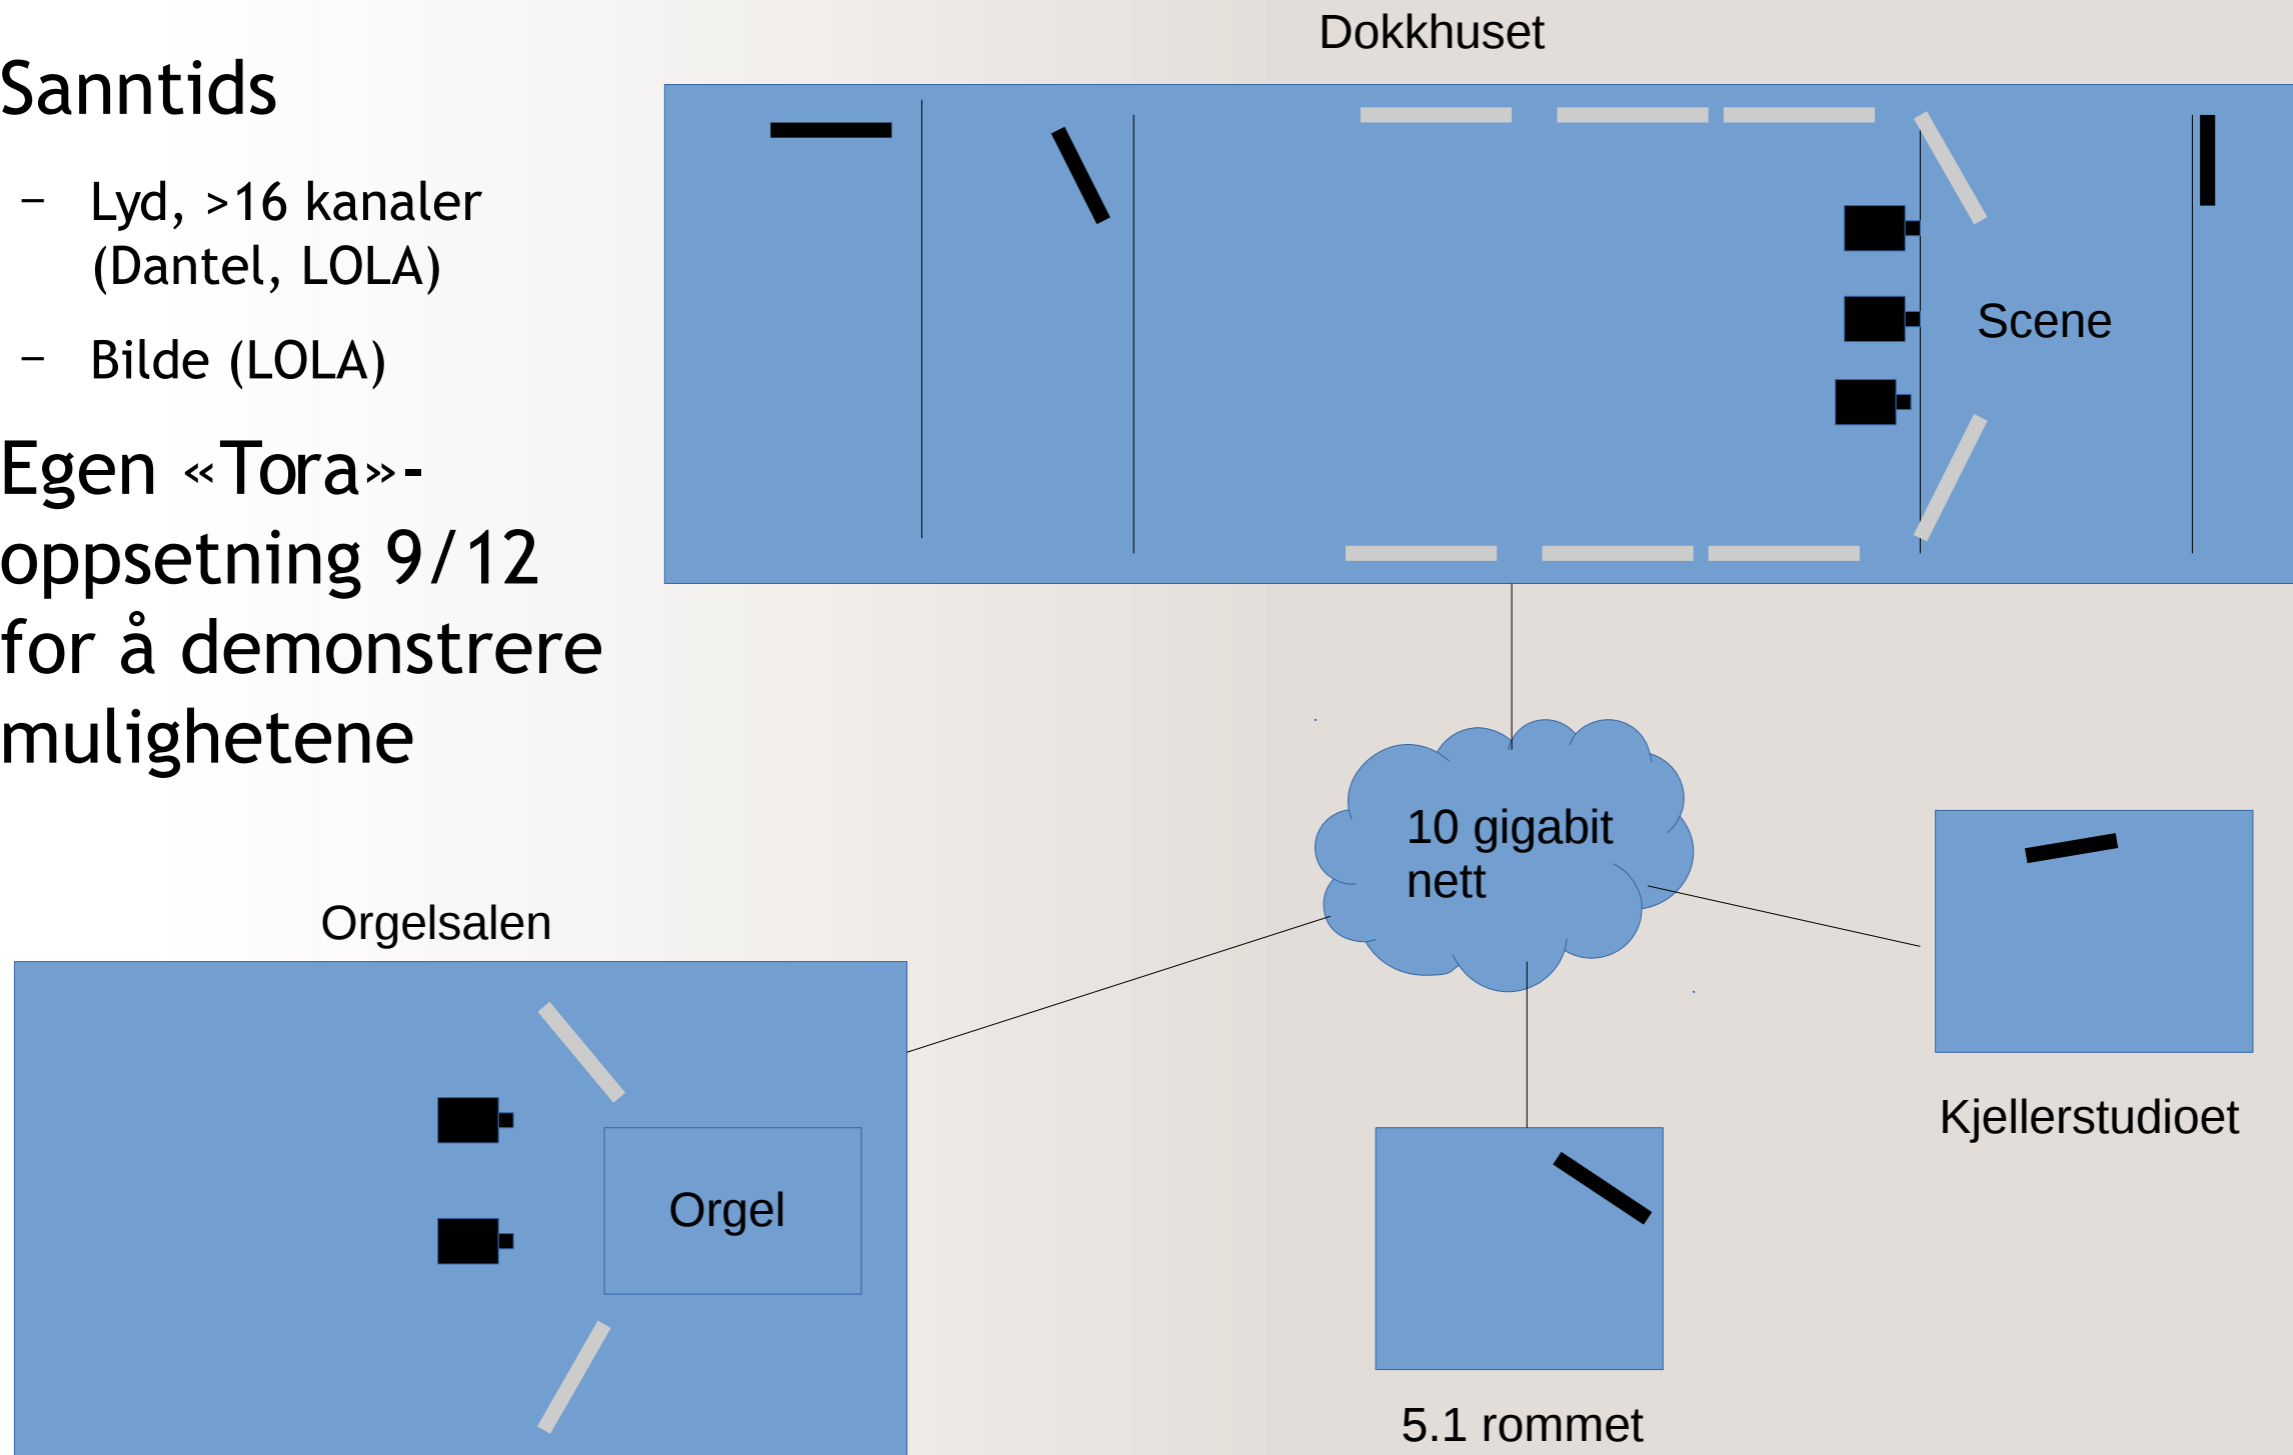

# Bakgrunn for «Nettmusikk 2014»

- «Collaboration spaces»
  - Mangeårig samarbeidsprosjekt på NTNU mellom Item, Iet, Musikk, ...
- Musikkspill-verktøy
  - «LOLA» utviklet av GARR (UNINETT i Italia)
  - «Ultragrid» utviklet av CESNET (UNINETT i Tsjekkia)
- UNINETTs innovasjonsprosjekt innen multimedia
- Networked performance arbeid ved UiT
  
- Tiden var moden for å realisere en større «lab»
  - «Hyllevare» utstyr av god nok kvalitet nå tilgjengelig
  - Midler tilgjengelige fra NTNU «overmodene»

# Resultater for 2014

- Sanntids

- Lyd, >16 kanaler (Dantel, LOLA)
- Bilde (LOLA)

- Egen «Tora»-oppsetning 9/12 for å demonstrere mulighetene